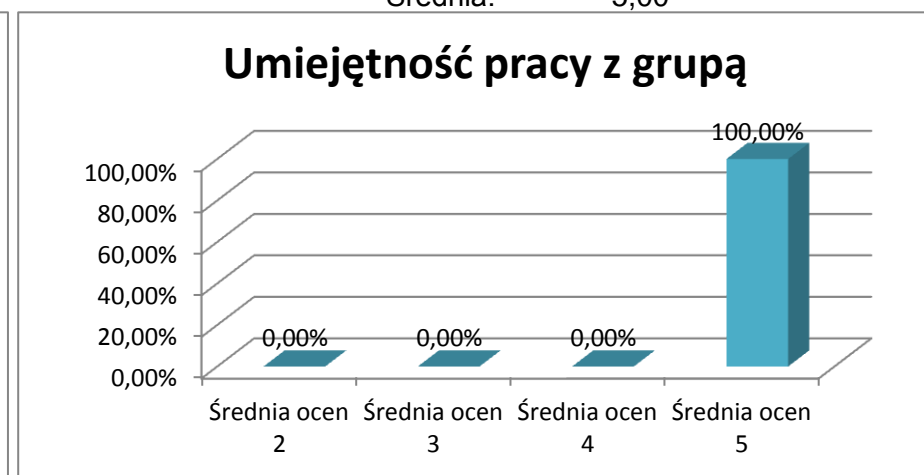

OCENA POSTAWY I KOMPETENCJI TRENERA NR 1 - Agnieszka Masłowska

Średnia ogółem: 5,00

Średnia: 5,00

Średnia: 5,00

Średnia: 5,00

Średnia: 5,00

OCENA POSTAWY I KOMPETENCJI TRENERA NR 1 - Agnieszka Masłowska

Średnia ogółem: 5,00