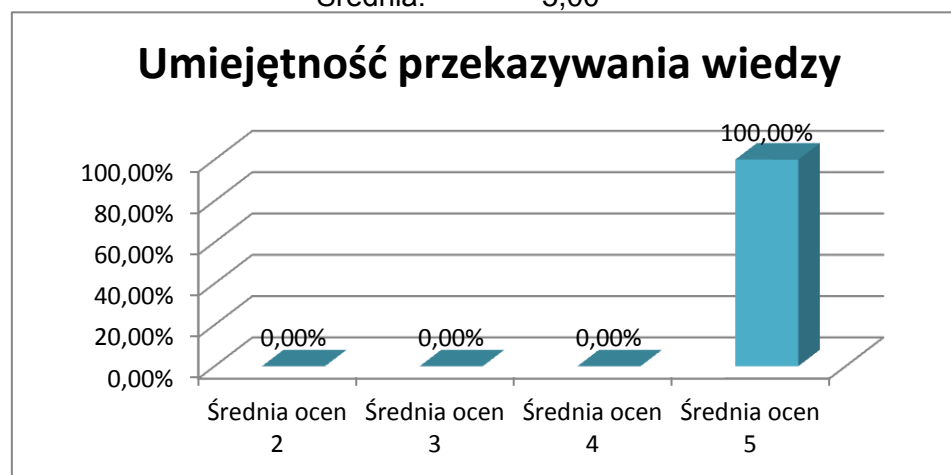

OCENA POSTAWY I KOMPETENCJI TRENERA NR 1 - Agnieszka Masłowska

Średnia ogółem: 5,00

Średnia: 5,00

Średnia: 5,00

Średnia: 5,00

Średnia: 5,00

OCENA POSTAWY I KOMPETENCJI TRENERA NR 1 - Agnieszka Masłowska

Średnia ogółem: 5,00