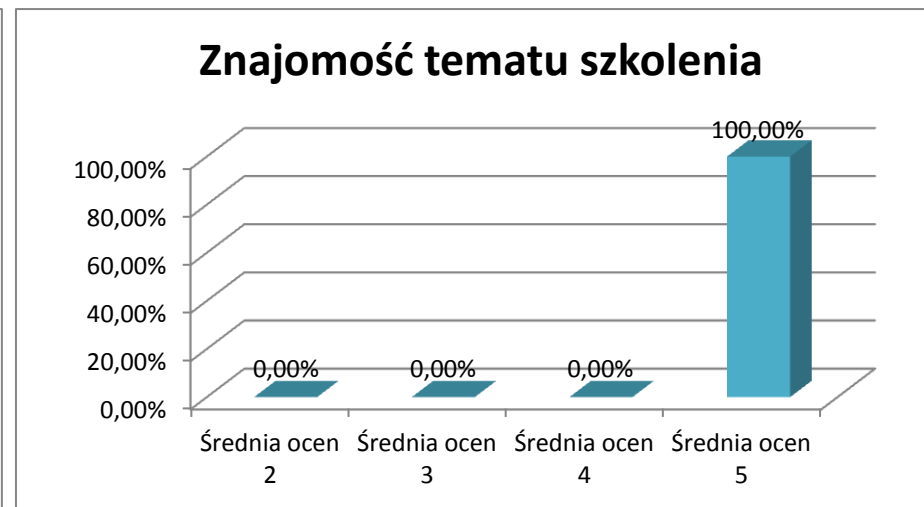

OCENA POSTAWY I KOMPETENCJI TRENERA NR 1 - Agnieszka Masłowska

Średnia ogółem: 5,00

Średnia: 5,00

Średnia: 5,00

Średnia: 5,00

Średnia: 5,00

OCENA POSTAWY I KOMPETENCJI TRENERA NR 1 - Agnieszka Masłowska

Średnia ogółem: 5,00