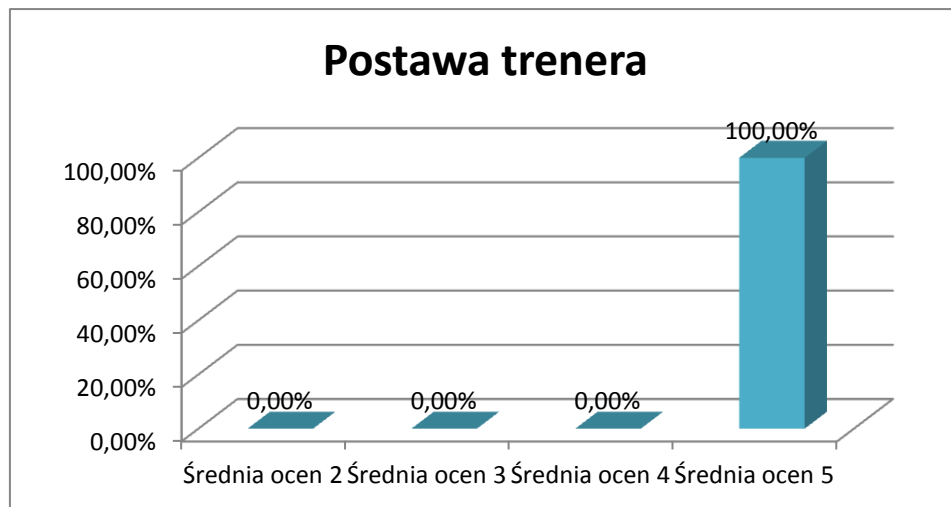

OCENA POSTAWY I KOMPETENCJI TRENERA NR 1 - Agnieszka Masłowska

Średnia ogółem: 5,00

Średnia: 5,00

Średnia: 5,00

Średnia: 5,00

Średnia: 5,00

OCENA POSTAWY I KOMPETENCJI TRENERA NR 1 - Agnieszka Masłowska

Średnia ogółem: 5,00